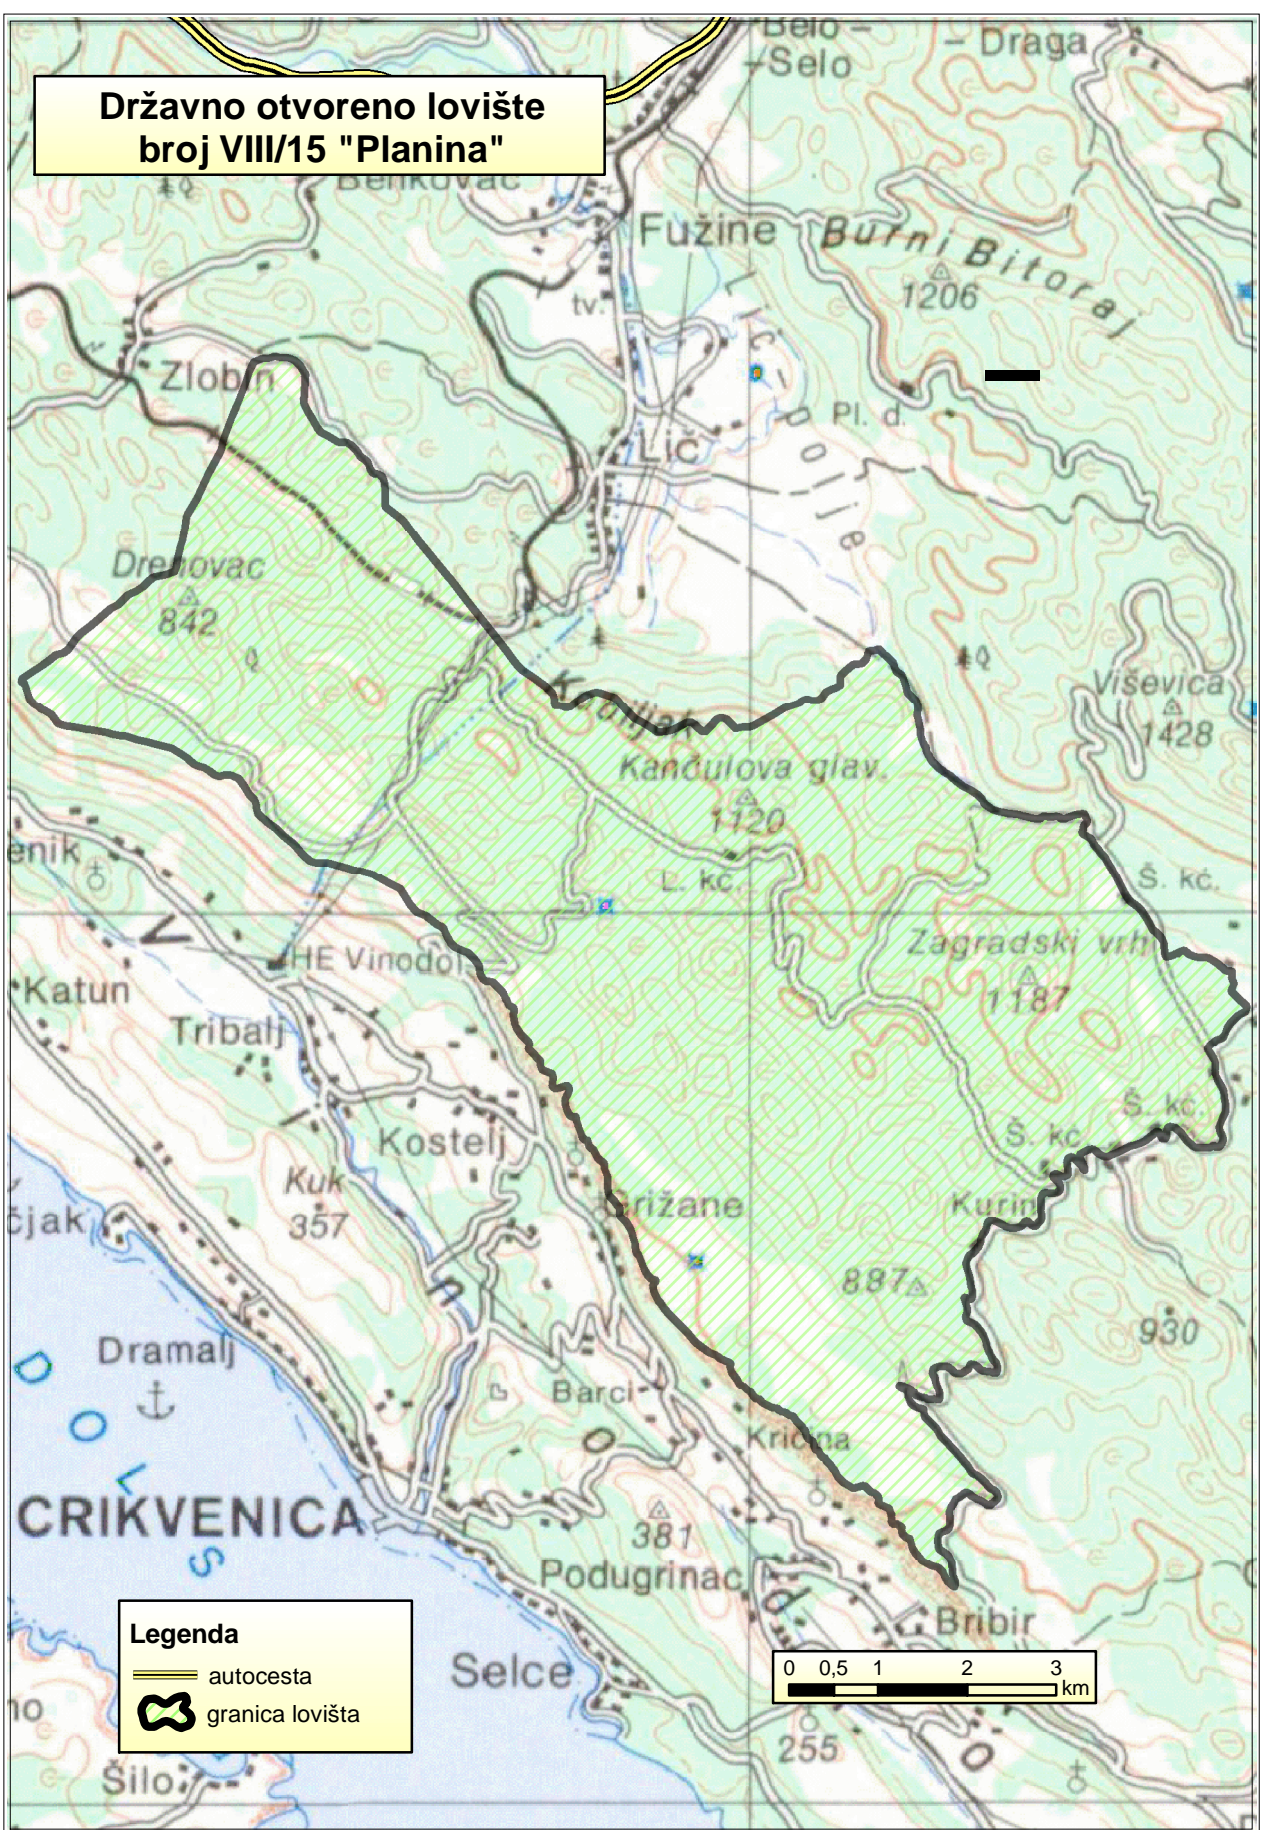

**Državno otvoreno lovište
broj VIII/15 "Planina"**

Legenda

- autocesta
- granica lovišta

0 0,5 1 2 3 km